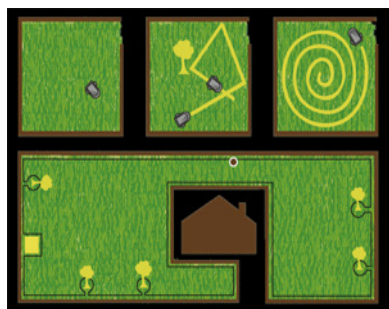

ROBOT TAGLIAPRATO WIPER XP

Superfici sino a 2.600 mq

Disponibili Ultimi 2 pezzi.

Rappresenta il modello più diffuso, collaudato e affidabile. Equipaggiato con batteria al litio Il modello **Runner XP** con un'elettronica evoluta riesce a garantire una copertura fino a 2.600 mq. La macchina è completamente automatica e non necessita di interventi. Il sistema di trasmissione garantisce alla macchina di lavorare in piena sicurezza, assicurando l'arresto immediato in caso di mancanza di segnale o di corrente elettrica.

Wiper si **ricarica** autonomamente nell'apposita postazione, terminata l'operazione, riparte e torna a rasare il prato, muovendosi liberamente e gestendo in piena autonomia la superficie da tagliare.

Wiper impiega un **sistema di taglio** causale (taglio random). Il taglio viene inoltre ottimizzato tramite l'esecuzione di spirali. Ogni volta che incontra un ostacolo

Wiper si muove liberamente all'interno di un'area di lavoro delimitata da un filo perimetrale fissato al terreno o interrato fino ad un max di 10 cm di profondità. Il filo inoltre, delimita anche gli ostacoli con altezze inferiori ai 15 cm, oppure aiuole e zone che comunque il Wiper non deve rasare.

Wiper è un **robot piccolo e compatto**.

E' silenzioso e veloce, si ricarica con la corrente elettrica ed ha un **cuore elettronico** dalle sorprendenti capacità.